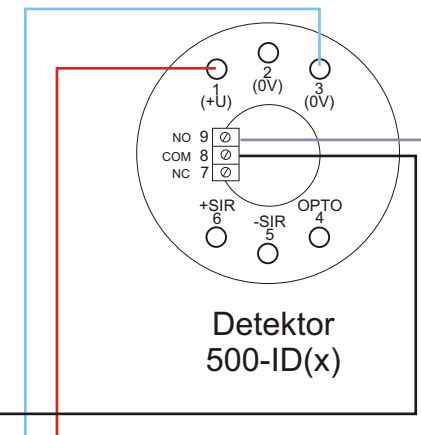

Kobling av IRS-36 mot JA-81M (med alarm og feil) og sirene

Mag.sensor settes til OFF.

Aspirasjonsdetektor, IRS-3

Kobling av IRS-36 mot GD-04K (med alarm og feil) og sirene

GSM-oppringer, GD-04K

Aspirasjonsdetektor, IRS-3

Kobling av IRS-36 mot GD-04K (med alarm og feil), 500-IDx og sirene

GSM-oppringer, GD-04K

TMR	
FIRE	(NO)
FIRE A	(NO)
FIRE B	(NO)
FLT	(NO)
12V	

Aspirasjonsdetektor, IRS-3

Detektor 500-ID(x)