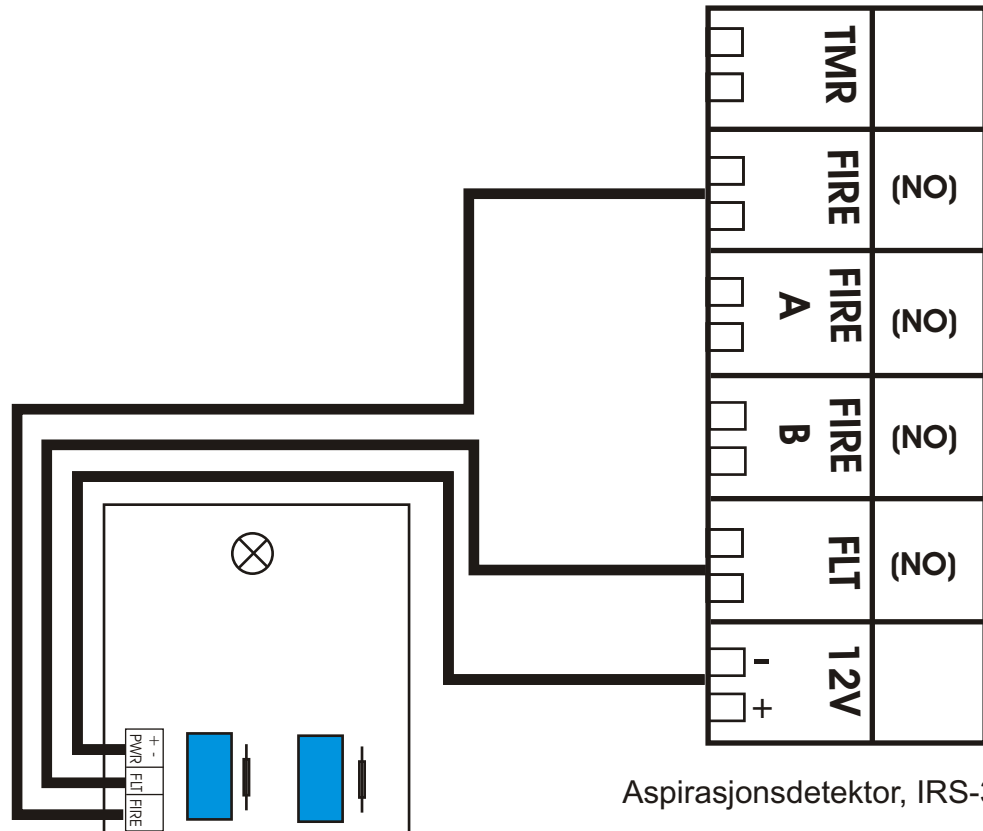

Kobling av IRS-36 mot JA-81M (med alarm og feil) og sirene

Mag.sensor settes til OFF.

Aspirasjonsdetektor, IRS-3

Kobling av IRS-36 mot GD-04K (med alarm og feil) og sirene

GSM-oppringer, GD-04K

Aspirasjonsdetektor, IRS-3

Kobling av IRS-36 mot GD-04K (med alarm og feil), 500-IDx og sirene

GSM-oppringer, GD-04K

TMR	
FIRE	(NO)
FIRE A	(NO)
FIRE B	(NO)
FLT	(NO)
12V	

Aspirasjonsdetektor, IRS-3

Detektor 500-ID(x)