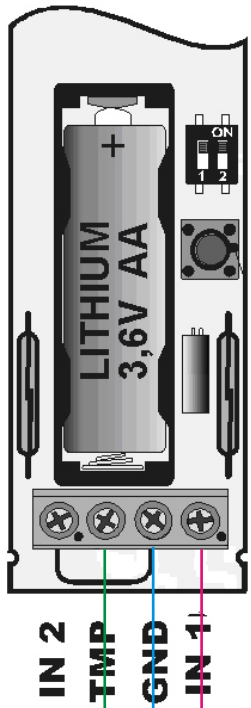

Kobling av IRS-36 mot JA-81M (med alarm og feil) og sirene

Mag.sensor settes til OFF.

Aspirasjonsdetektor, IRS-3

Kobling av IRS-36 mot GD-04K (med alarm og feil) og sirene

GSM-oppringer, GD-04K

Aspirasjonsdetektor, IRS-3

Kobling av IRS-36 mot GD-04K (med alarm og feil), 500-IDx og sirene

GSM-oppringer, GD-04K

TMR	
FIRE	(NO)
FIRE A	(NO)
FIRE B	(NO)
FLT	(NO)
12V	

Aspirasjonsdetektor, IRS-3

Detektor 500-ID(x)