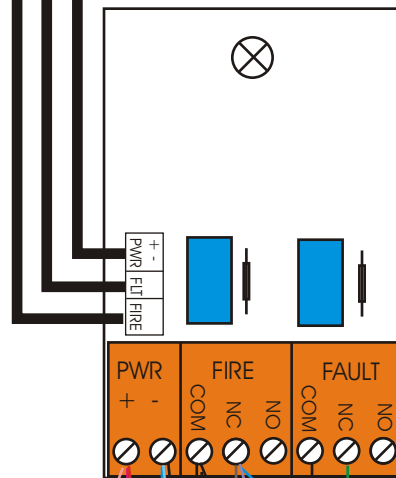

Kobling av IRS-36 mot JA-81M (med alarm og feil) og sirene

Mag.sensor settes til OFF.

Aspirasjonsdetektor, IRS-3

Kobling av IRS-36 mot GD-04K (med alarm og feil) og sirene

GSM-oppringer, GD-04K

Aspirasjonsdetektor, IRS-3

Kobling av IRS-36 mot GD-04K (med alarm og feil), 500-IDx og sirene

GSM-oppringer, GD-04K

TMR	
FIRE	(NO)
FIRE A	(NO)
FIRE B	(NO)
FLT	(NO)
12V	

Aspirasjonsdetektor, IRS-3

Detektor 500-ID(x)