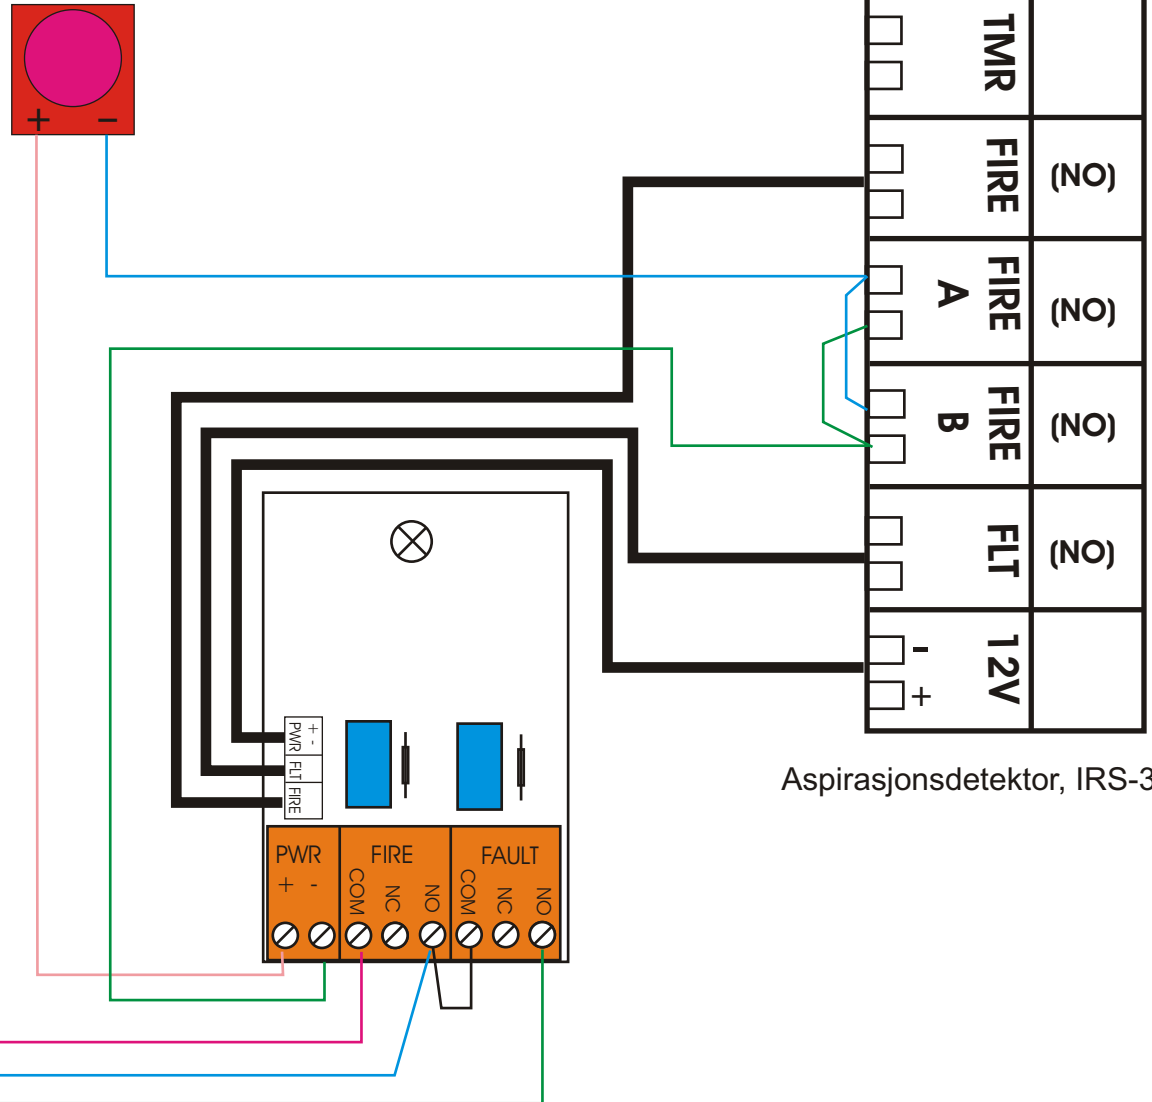

Kobling av IRS-36 mot JA-81M (med alarm og feil) og sirene

Mag.sensor settes til OFF.

Aspirasjonsdetektor, IRS-3

Kobling av IRS-36 mot GD-04K (med alarm og feil) og sirene

GSM-oppringer, GD-04K

Aspirasjonsdetektor, IRS-3

Kobling av IRS-36 mot GD-04K (med alarm og feil), 500-IDx og sirene

GSM-oppringer, GD-04K

TMR	
FIRE	(NO)
FIRE A	(NO)
FIRE B	(NO)
FLT	(NO)
12V	

Aspirasjonsdetektor, IRS-3

Detektor 500-ID(x)